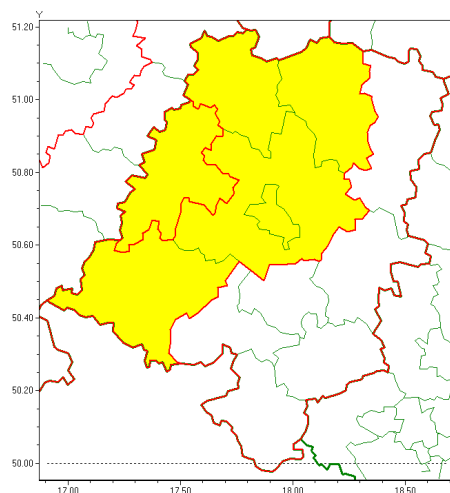

www: www.imgw.pl

Zasięg ostrzeżenia w województwie

Burze z gradem

Ostrzeżenie meteorologiczne Nr 50

Nazwa biura	IMGW-PIB Biuro Prognoz Meteorologicznych we Wrocławiu
Zjawisko/stopień zagrożenia	Burze z gradem/ 1
Obszar	województwo opolskie powiat brzeski
Ważność	od godz. 17:00 dnia 28.07.2020 do godz. 24:00 dnia 28.07.2020
Przebieg	Prognozuje się wystąpienie burz z opadami deszczu miejscami od 15 mm do 30 mm, lokalnie do 40 mm oraz porywami wiatru do 90 km/h. Miejscami grad.
Prawdopodobieństwo wystąpienia zjawiska(%)	80%
Uwagi	Z uwagi na dynamiczną sytuację meteorologiczną ostrzeżenie może ulec aktualizacji.
Dyrektor synoptyk IMGW-PIB	Marek Kurowski
Godzina i data wydania	godz. 12:01 dnia 28.07.2020
SMS	IMGW-PIB OSTRZEŻENIE: BURZE Z GRADEM/1 opolskie/brzeski od 17:00/28.07 do 24:00/28.07.2020 deszcz 40 mm, porywy 90 km/h, grad.